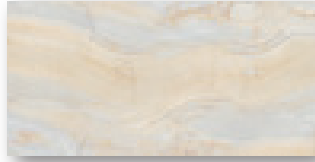

bright: ¥35,600
honed: ¥30,300

polished: ¥53,000
silky: ¥53,000

Calacatta (カラ Катタ)

bright: ¥32,100
honed: ¥27,700

polished: ¥48,200
natural: ¥39,800

Calacatta A/B (カラ Катタ A/B)

bright: ¥32,100
honed: ¥27,700

Calacatta Bellissimo (カラ Катタ ベリッシモ)

bright: ¥35,600

Premium White (プレミアム ホワイト)

polished: ¥53,000
natural: ¥44,400

Uni Ice (ユニ アイス)

natural: ¥42,500

Bright Onyx (ブライ ト オニキス)

bright: ¥35,600

polished: ¥53,000
natural: ¥44,400

Gold Onyx (ゴールド オニキス)

MAXIMUM
FIANDRE EXTRALITE bright: ¥35,600

Basalt Cream (バサルト クリーム)

SAPIENSTONE
obsidian natural: ¥34,500

Atrantico Grey (アトランティック グレイ)

MAXIMUM
FIANDRE EXTRALITE satin: ¥34,000

※国内在庫品が無くなり次第、廃番になります。

Travertino (トラベルティーン)

MAXIMUM
FIANDRE EXTRALITE bright: ¥30,600

Mercury (マーキュリー)

MAXIMUM
FIANDRE EXTRALITE honed: ¥20,500

※国内在庫品が無くなり次第、現行品のサイズ (3000x1000mm 厚み 6mm) になります。

Nebula Grigia (ネブラ グリージャ)