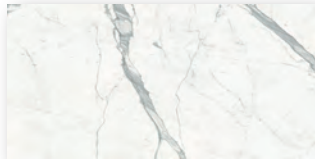

Calacatta Statuario A/B (カラ Катタ スタトゥアーリオ A/B)

  FIANDRE EXTRALITE	bright: ¥35,600	 dress your kitchen	polished: ¥53,000
	honed: ¥30,300		silky: ¥53,000