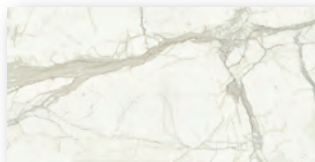

Calacatta (カラ Катタ)

  FIANDRE EXTRALITE	bright: ¥32,100	 dress your kitchen	polished: ¥48,200
	honed: ¥27,700		natural: ¥39,800