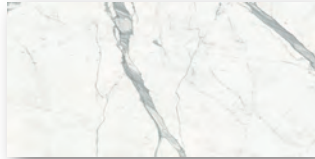

マキシマム | 寸法: 3000×1500 mm (実寸法: 3002×1500 mm)、厚み: 6 mm

サピエンストーン | 有効寸法: 3200×1500 mm (スラブのまま納品する場合: 3280×1540 mm)、厚み: 12 mm

【材質】磁器質 【最低出荷枚数】1枚から対応可能 【表示価格】税抜き設計上代平米単価 ※梱包費、国内運賃別途  
 【仕上げ表記】bright: 本磨き honed: 水磨き satin: 半磨き polished: 本磨き natural: 水磨き silky: 半磨き  
 【寸法表記】SAPIENSTONE はスクエアカット (エッジを垂直カット加工) されていない状態 (寸法 3280×1540mm) で納品となります。  
 SAPIENSTONE の実際の有効使用サイズは 3200×1500(4.8 m<sup>2</sup>) となります。  
 【製品説明】A/B 記載の製品は、ブックマッチ製品のため柄を左右対称に張り合わせが可能です。