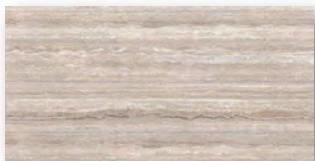

Travertino (トラベルティーン)

MAXIMUM
FIANDRE EXTRALITE bright: ¥30,600