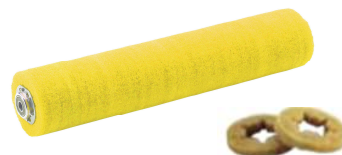

A:ローラーシャフト
×2本必要

タイル用

B:ローラーパッドハード
×3セット必要

ぬり床用

C:ローラーパッドソフト
×2セット必要

※ローラーパッドは筒状ではありません。リング状のパッドをシャフトに刺し連ねて装着します。

業務用手押し式床洗浄機

2:BR40/25CBp

A:ローラーシャフト
×2本必要

タイル用

B:ローラーパッドハード
×3セット必要

ぬり床用

C:ローラーパッドソフト
×2セット必要

※ローラーパッドは筒状ではありません。リング状のパッドをシャフトに刺し連ねて装着します。

アーケテック直販価格（リース可）

	品名	数量	単位	単価	合計	単品定価
1	BR45/40WBp	1	台	825,000	825,000	1,100,000
A	ローラーパッドシャフト	2	本	23,400	46,800	26,000
B	ローラーパッドハード(グリーン) 20個入り1セット 推奨床:タイル	3	セット	3,780	11,340	4,200
C	ローラーパッドソフト(イエロー) 20個入り1セット 推奨床:塗床	2	セット	5,625	11,250	6,250
2	BR40/25CBp	1	台	622,500	622,500	830,000
A	ローラーパッドシャフト	2	本	21,600	43,200	24,000
B	ローラーパッドハード(グリーン) 20個入り1セット 推奨床:タイル	3	セット	3,780	11,340	4,200
C	ローラーパッドソフト(イエロー) 20個入り1セット 推奨床:塗床	2	セット	5,625	11,250	6,250