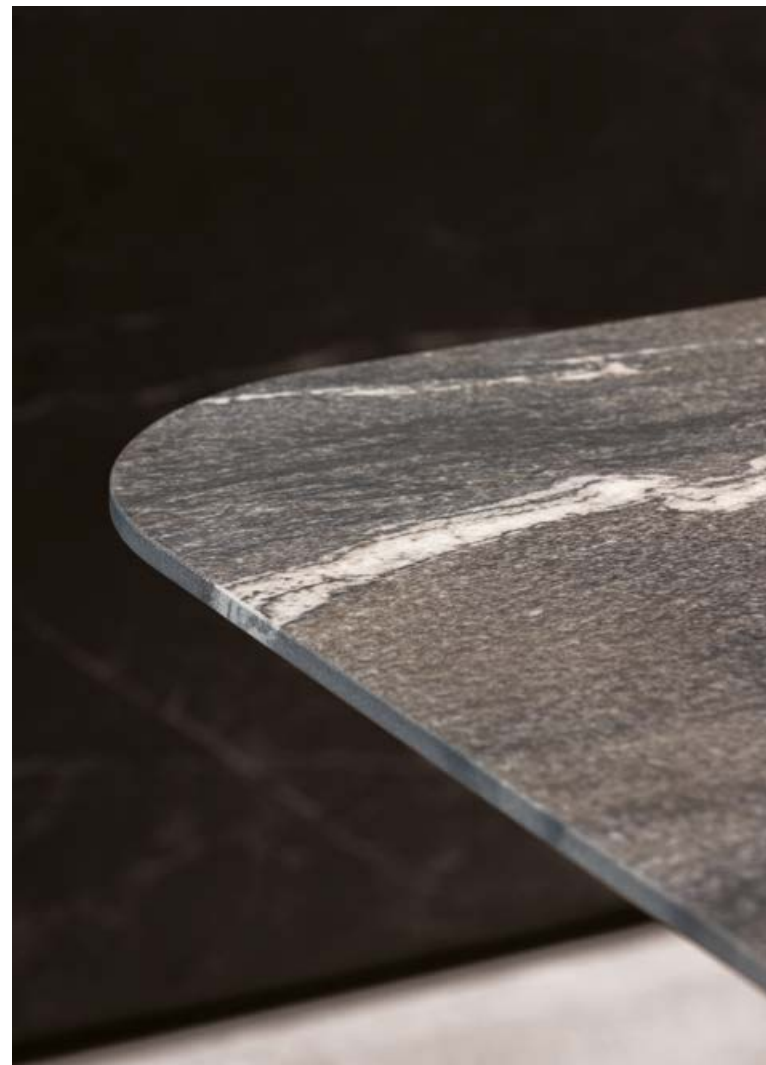

03.

THE FOURTH DIMENSION

4D

The introduction of through veins design uniform in three dimensions, reproducing the veins on the surface of the material throughout the thickness of the slab to ensure that the counter will continue to look good even if it is scratched or chipped.

4D Ceramics attraverso lo spessore:

L'introduzione della vena passante consente di ottenere un disegno uniforme anche tridimensionalmente, riproducendo le venature superficiali nello spessore della lastra e garantendo così l'estetica del piano.

4D Ceramics à travers l'épaisseur :

L'introduction de cette veine permet d'obtenir un dessin uniforme même tridimensionnel, reproduisant les marbrures de la superficie dans l'épaisseur de la dalle et garantissant ainsi l'esthétique du plan.

4D Ceramics der kompletten Materialstaerke:

Der in der Materialstaerke durchgaengige Venenverlauf der Tafel garantiert auch dreidimensional die Realisierung derselben Optik, wie die auf der Oberflaeche sichtbar. "Durch und durch" marmorierte Aesthetik der Arbeitsflaeche.

4D Ceramics a través del espesor:

La introducción de la veta pasante genera un diseño uniforme y tridimensional; el veteado superficial se reproduce en el espesor de la tabla para potenciar la estética de la encimera.