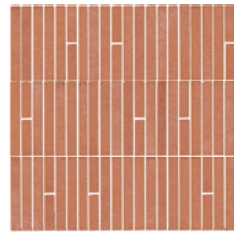

# Corto

Moduli | Module

FRG013048000  
Corto\_01

FRG013098000  
Corto\_02

FRG013048098  
Corto\_03

Dimensioni | Size

# Lungo

Moduli | Module

FRG013148000  
Lungo\_01

FRG023148000  
Lungo\_02

FRG023298000  
Lungo\_03

Spessore | Thickness

Prodotto artigianale. Foto e dettagli tecnici non definiscono i dettagli precisi ed esatti del prodotto. Le misure riportate nel catalogo sono puramente a scopo indicativo.

Artisan products. Pictures and technical drawings do not define the details of the product. The measurements shown are indicative only.

Materiale | Material

Cotto | Terracotta

Wall

Floor

Colore | Colour

ROSSO  
IMPRUNETA