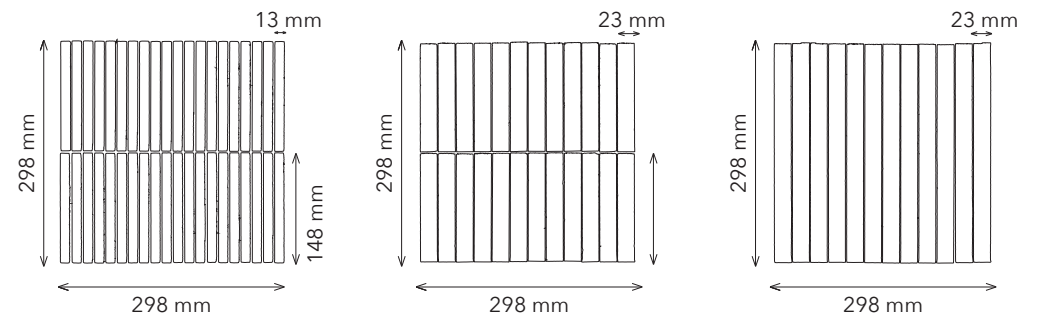

# Corto

Moduli | Module

FRG013048000  
Corto\_01

FRG013098000  
Corto\_02

FRG013048098  
Corto\_03

Dimensioni | Size

# Lungo

Moduli | Module

FRG013148000  
Lungo\_01

FRG023148000  
Lungo\_02

FRG023298000  
Lungo\_03

Spessore | Thickness

Prodotto artigianale. Foto e dettagli tecnici non definiscono i dettagli precisi ed esatti del prodotto. Le misure riportate nel catalogo sono puramente a scopo indicativo.

Artisan products. Pictures and technical drawings do not define the details of the product. The measurements shown are indicative only.

Materiale | Material

Cotto | Terracotta

Wall

Floor

Colore | Colour

ROSSO  
IMPRUNETA