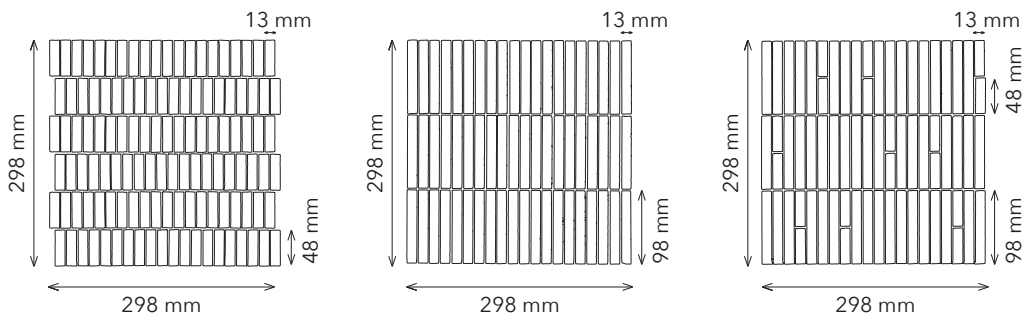

# Corto

Moduli | Module

FRG013048000  
Corto\_01

FRG013098000  
Corto\_02

FRG013048098  
Corto\_03

Dimensioni | Size

# Lungo

Moduli | Module

FRG013148000  
Lungo\_01

FRG023148000  
Lungo\_02

FRG023298000  
Lungo\_03

Spessore | Thickness

Prodotto artigianale. Foto e dettagli tecnici non definiscono i dettagli precisi ed esatti del prodotto. Le misure riportate nel catalogo sono puramente a scopo indicativo.

Artisan products. Pictures and technical drawings do not define the details of the product. The measurements shown are indicative only.

Materiale | Material

Cotto | Terracotta

Wall

Floor

Colore | Colour

ROSSO  
IMPRUNETA