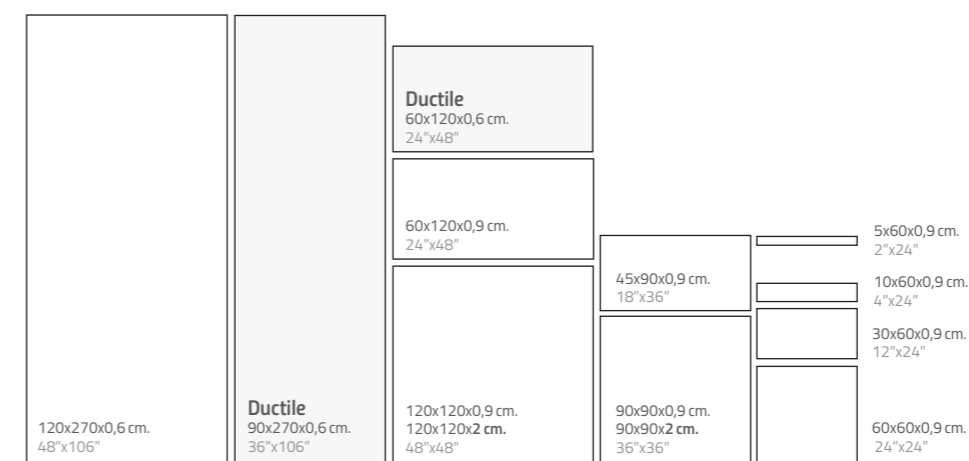

Color Body Porcelain & Ductile / Porcelánico Masa Coloreada y Ductile
Rectified / Destonified V.2 / Rectificado / Destonificado V.2
N° Designs By Format / N° De Diseños Por Formato :
120x270: 7 / D-90x270: 7 / D-60x120: 14 / 120x120: 14 / 60x120: 14 / 90x90: 16 / 45x90: 32
60x60: 28 / 30x60: 56 / 10x60: 168 / 5x60: 336

Natural Finish
Graphic Scale 1/4

Available Colours / Colores Disponibles

Available Sizes / Formatos Disponibles

Step Tile & Countertops Availables. Pag. 120.
Peldaños y Encimeras disponibles. Pag. 120.

Complements / Complementos

Ductile Wall Tiles Available Sizes & Finishes / Formatos y Acabados Disponibles en Revestimientos Ductile

Nominal Size Formato Nominal	Real Size Formato Real	Natural Natural	Price Code Código Precio	Pz/Box	M2/Box	Kg/Box	Box/Pa	M2/Pa	Kg/Pa
Ductile 60x120 cm. 24"x48"	59,8x119,8x0,6 cm.	●	620	3	2,15	25,80	24	51,48	649
Ductile 90x270 cm. 36"x106"	89,8x269,8x0,6 cm.	●	970	1	2,42	29,04	24	58,08	801

Porcelain Tiles Available Sizes & Finishes / Formatos y Acabados Disponibles en Porcelánico