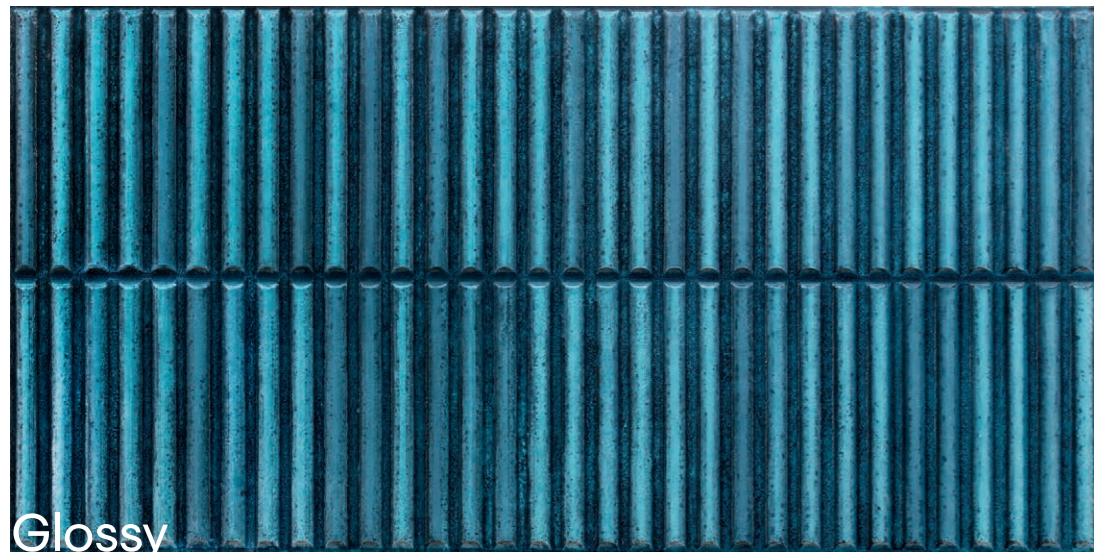

# Homey Stripes Glossy

30x60 - 12"x24"  
05234 | Homey Stripes White Glossy Ret

30x60 - 12"x24"  
05235 | Homey Stripes Mustard Glossy Ret

30x60 - 12"x24"  
05233 | Homey Stripes Green Glossy Ret

30x60 - 12"x24"  
05232 | Homey Stripes Blue Glossy Ret

# Homey Stripes Mat

30x60 - 12"x24"  
05236 | Homey Stripes White Mat Ret

30x60 - 12"x24"  
05237 | Homey Stripes Powder Mat Ret

30x60 - 12"x24"  
05238 | Homey Stripes Clay Mat Ret

30x60 - 12"x24"  
05239 | Homey Stripes Grey Mat Ret

Glossy

Mat